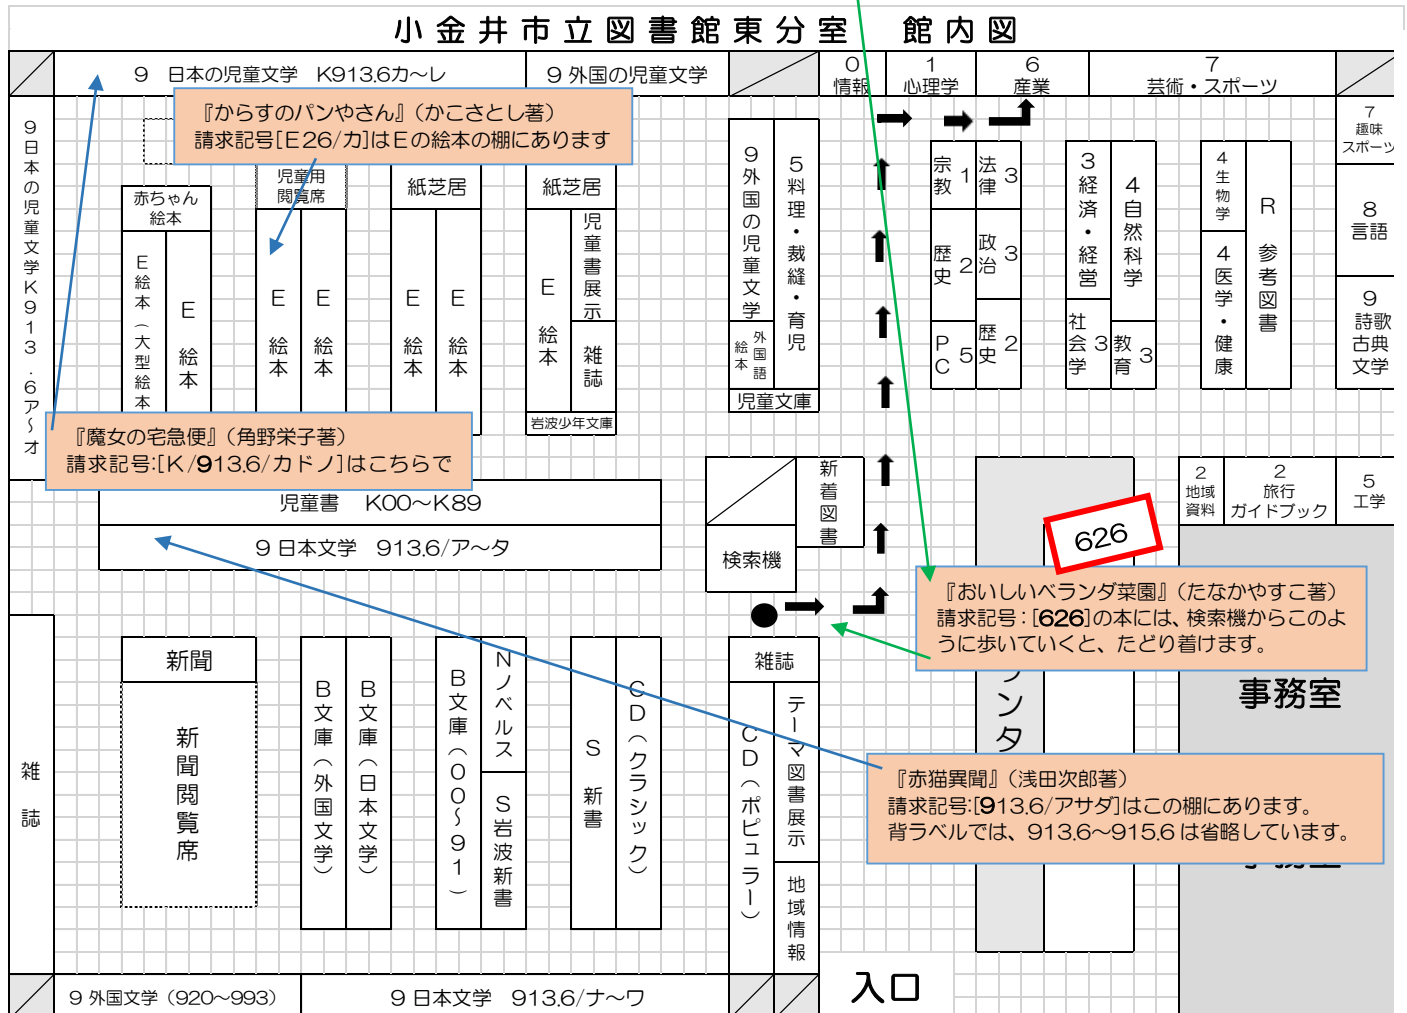

特集 東分室で本を探す(4) 本へたどり着く

検索画面やレシートの請求記号から、その本が東分室のどこにあるかがわかります。この図の中のそれぞれの棚の0~9の数字は、請求記号の最初の数字と同じです。例えば、

〈図中の記号について〉 B=文庫、N=ノベルス、R=参考図書、S=新書、E=絵本、K=絵本以外の児童書

今回まで4回にわたって東分室での本の探し方について特集してきましたが、いかがですか？
 お探しの本が見つからない時や、探し方についてわからない場合は、いつでも職員にお尋ねください。

11月のテーマ図書展示

一般書：「こんな本もあったんだ！」

様々なジャンルの本を集めました。いつもとは違った本を見つけるきっかけになるかも。

児童書：「芸術の秋 この秋は音楽と絵画の世界へ」秋も深まりゆっくりとした時間をすごしませんか。

〈赤ちゃん向けおはなし会のお知らせ〉

11/18 (金) 11:00-11:30 / 1F 和室 くりの実文庫さんの出演で、絵本、手遊びをおおくりします。

申込は⇒ 11/2 (水) 9時から / 電話 (042-383-4550) か分室窓口で、お早目にどうぞ。

休館日 : 毎月第1、3火曜日 (および 臨時・特別休館・年末年始)

開館時間 : 午前9時~午後7時